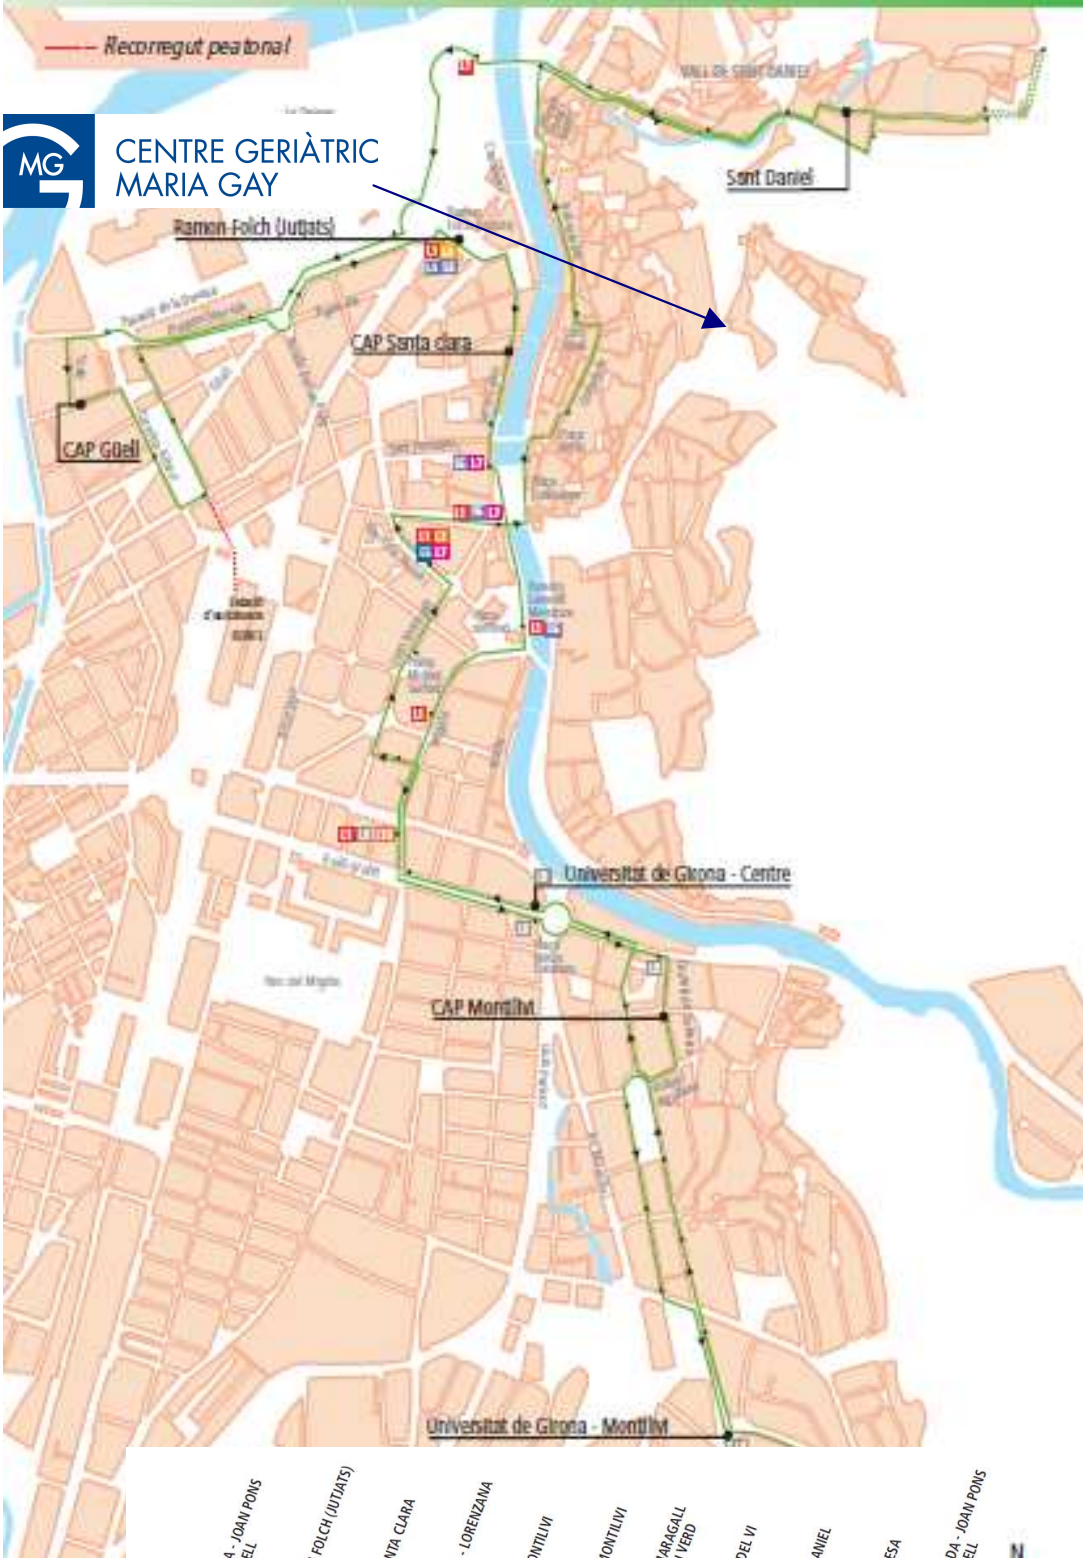

## CAP Güell - CAP Santa Clara - CAP Montilivi - UdG-Montilivi - St. Daniel

PARCIALMENT  
ADAPTADA

ACTUALITZAT MAIG 2011

Recorregut peatonal

CENTRE GERIÀTRIC  
MARIA GAY

	SORTIDA - JOAN PONS CAP GÜELL	RAMON FOLCH (OUTGATS)	CAP SANTA CLARA	RUTLLA - LORENZANA	CAP MONTILIVI	UDG - MONTILIVI	JOAN MARAGALL COL·LEGI VERD	PLAÇA DEL VI	SANT DANIEL	LA DEVEYA	ARRIBADA - JOAN PONS CAP GÜELL
Primera sortida	07:30	07:20	07:22	07:20	07:25	07:35	07:28	07:30	-	07:25	07:30
									08:15*		
									09:55*		
									12:25*	Frequències de pas cada 15 min.	
									14:25*		
									17:25*		
									19:40*		
									21:10*		
Última arribada	21:00	21:05	21:07	21:10	21:15	21:35	21:43	21:45	-	21:55	22:00